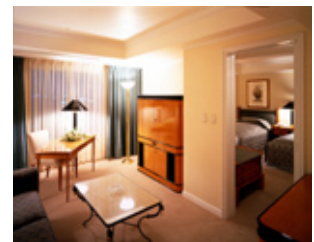

Single Room

210 sq.ft.(19.5m²)
 Bed Size 3'94" x 6'56"(120 x 200cm)

Twin Room

291 sq.ft.(27.0m²)
 Bed Size 3'61" x 6'56"(110 x 200cm)

Delux Twin

409 sq.ft.(38.0m²)
 Bed Size 3'61" x 6'56"(110 x 200cm)

Suite