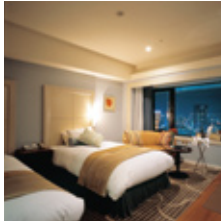

Hotel Okura Kobe

HYOGO, JAPAN.

2-1 Hatoba-cho, Chuo-ku, Kobe, Hyogo 650-8560, Japan
Tel: 81(78)333-0111 Fax: 81(78)333-6673
<http://www.okura.com/hotels/kobe/> e-mail: info@kobe.hotelokura.co.jp

Guest Rooms

<Precious Floor 28~29F>

Standard Twin

29m²
Bed Size 110 x 200cm