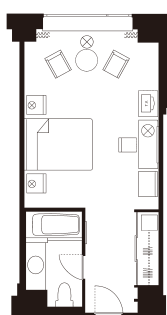

Deluxe Double

40m²
Bed Size 160 x 200cm