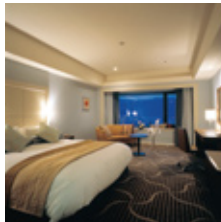

Deluxe Double

37m²~
Bed Size 180 x 200cm