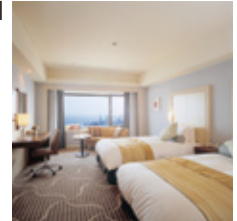

Deluxe Twin

37m²~
Bed Size 120 x 200cm