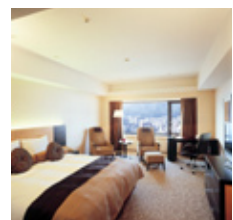

Deluxe Double

37m²~
Bed Size 180 x 200cm