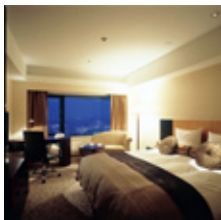

Standard Double

29m²
Bed Size 180 x 200cm