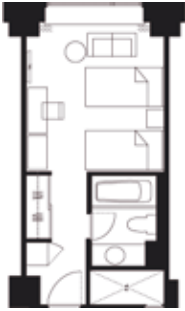

Hotel Okura Kobe

HYOGO, JAPAN.

2-1 Hatoba-cho, Chuo-ku, Kobe, Hyogo 650-8560, Japan
Tel: 81(78)333-0111 Fax: 81(78)333-6673
<http://www.okura.com/hotels/kobe/> e-mail: info@kobe.hotelokura.co.jp

Guest Rooms

<Precious Floor 28~29F>

Standard Twin

29m²
Bed Size 110 x 200cm