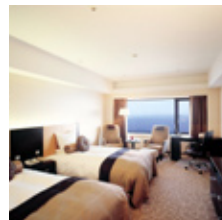

Deluxe Twin

37m²~
Bed Size 120 x 200cm