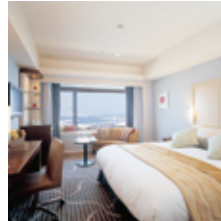

### Standard Double

27~29m<sup>2</sup>  
 Bed Size 160 x 200cm

### Suite

74~77m<sup>2</sup>  
 Bed Size 110~120 x 200cm

## Guest Rooms

#### Standard Double

29m<sup>2</sup>  
Bed Size 180 x 200cm