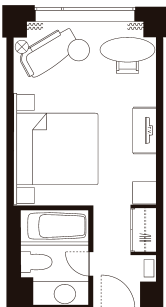

Standard Double

29m²
Bed Size 180 x 200cm