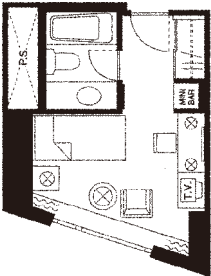

Standard Single

247 sq.ft. (23m²)
 Bed Size 105 x 200cm

Standard Twin

334 sq.ft. (31m²)
 Bed Size 112 x 215cm

Deluxe Twin

538 sq.ft. (50m²)
 Bed Size 121 x 215cm

Suite

947 sq.ft. (88m²)
 Bed Size 121 x 215cm