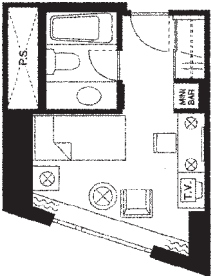

Standard Single

247 sq.ft. (23m²)
 Bed Size 105 x 200cm

Standard Twin

334 sq.ft. (31m²)
 Bed Size 112 x 215cm

Deluxe Twin

538 sq.ft. (50m²)
 Bed Size 121 x 215cm

Suite

947 sq.ft. (88m²)
 Bed Size 121 x 215cm